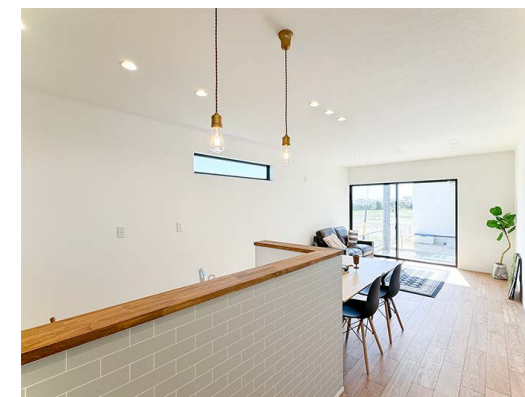

キッチンとダイニングは横並びスタイル♪
床のナチュラルな色に、タイル調のアクセントクロスや真鍮色のペンダントライトを合わせて、カジュアルスタイルに！

•Kitchen•

•Sanitary•

9kgデラックスタイプの乾太くん付き!可動棚収納もあって使いやすい!

キッチンの前には階段下スペース
を利用したパントリーがあります。
高さが自由に変えられる可動棚付!

•BathRoom•

•Bed Room•

•Kids Room×2•