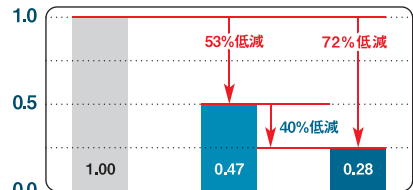

「耐震+制震」で、2階床の揺れを低減

建物の揺れを一般木造住宅より最大約70%低減

くり返しの揺れにも効果がありメンテナンスも不要