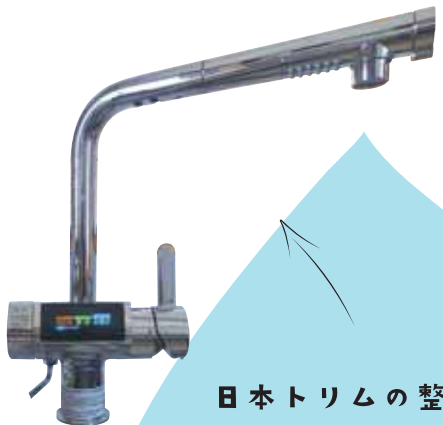

ワンちゃんを引取り、家族が増えました。
イタリアングレーハウンドのジルちゃんです。

日本トリムの整水器

ちょうど日本トリムの整水器の営業さんとお話をする機会があり、水に対する関心と生活習慣の見直しを心掛けるようになりました。手始めに長年情性でお付き合いしていた、たば子ちゃんとさよならする事にしました。別れたての頃は喪失感に襲われ、何度も会いにいきたい衝動に駆られていましたが、なんと3ヶ月目に突入しました。ふと元気になっているかな？と思いつ事もありますが、お互いに新たな人生を歩みだす事ができており、今はこれでよかったのかなと思う事ができるようになりました。ちなみに妻とネゴシエートして自宅に日本トリムの整水器を設置する事に成功しました。今は会社に設置してもらえるように社長とネゴシエートしております。設置が完了したら、皆さんにも飲みに来て頂き、ぜひ違いを実感してもらいたいと思っておりますので、ご期待下さい。また冬が終わり海に生命感が増してきました。今年はサーフデビューを考えているので、楽しみがいっぱいです。