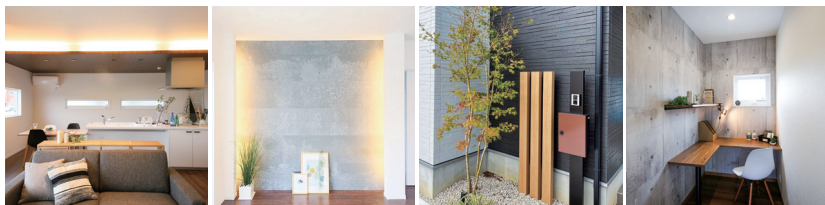

Instagram

完成物件・施工例など
随時更新中！

FOLLOW US!